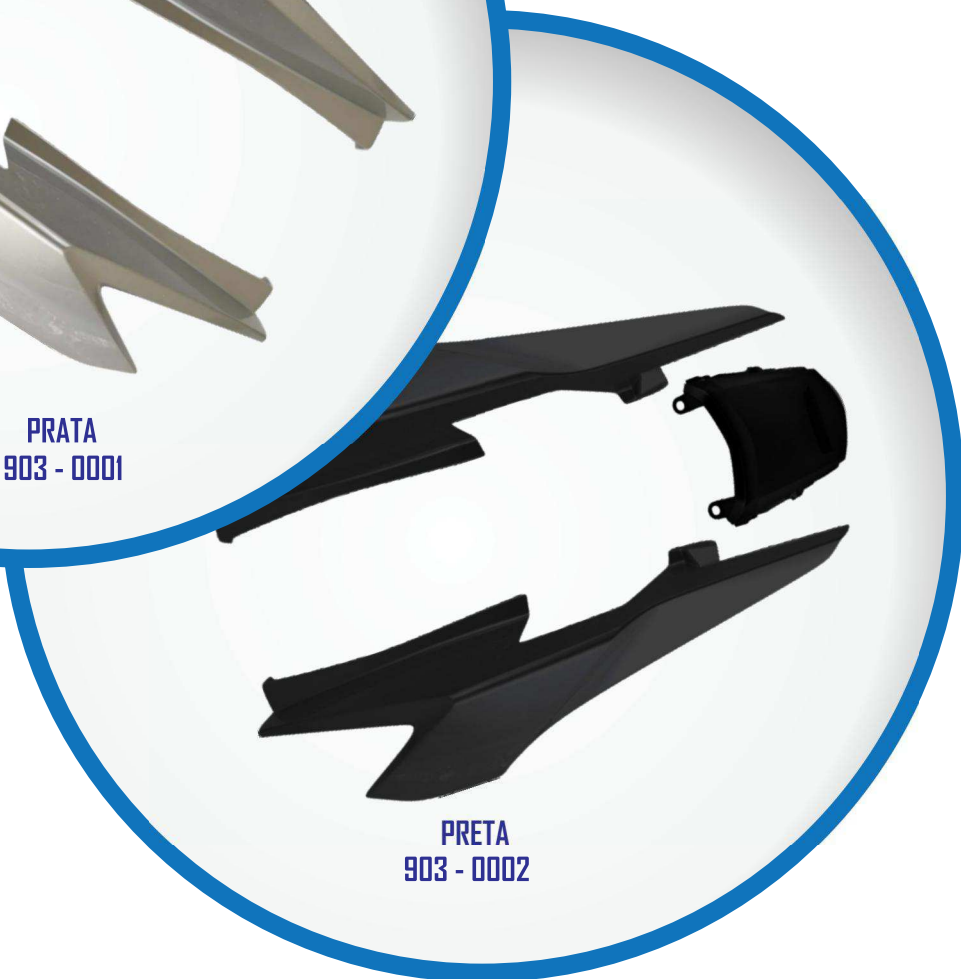

# LANÇAMENTOS

**RABETA TRASEIRA  
TITAN 160 2022/23**

PRATA  
903 - 0001

PRETA  
903 - 0002

**QUALIDADE É NOSSO DIFERENCIAL**

 (19) 3897-2480

 [WWW.SPORTIVE.COM.BR](http://WWW.SPORTIVE.COM.BR)

 [SPORTIVE.MOTOPLASTICOS](https://www.instagram.com/sportive.motoplasticos)